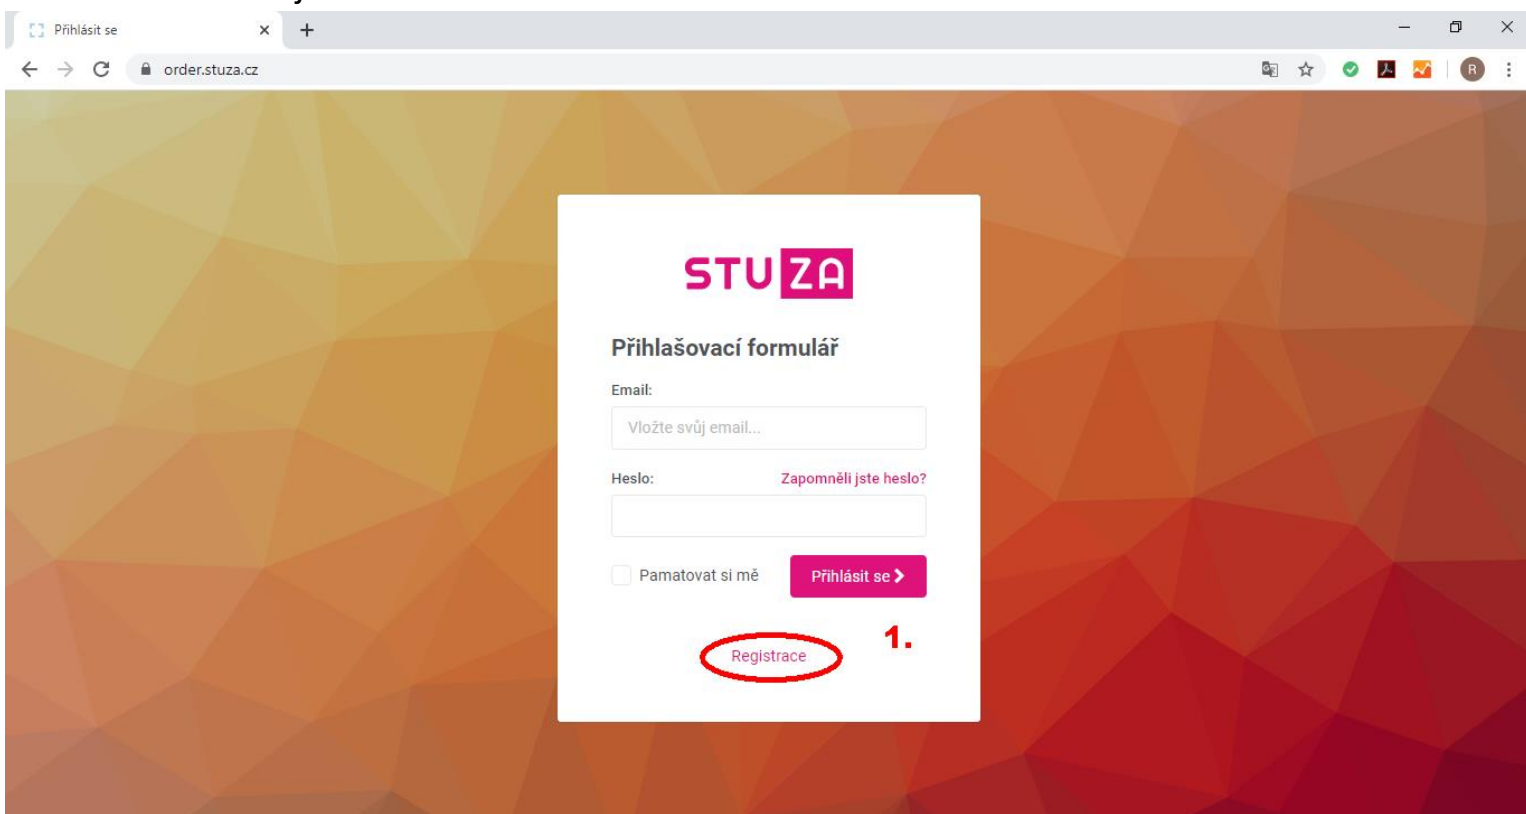

## REGISTRACE DO OBJEDNÁVKOVÉHO SYSTÉMU (CRM)

- Otevřete webové stránky [order.stuza.cz](http://order.stuza.cz)
  - Dále postupujte dle návodu níže
1. Pod přihlašovacím formulářem stiskněte „Registrace“
  2. Vyplňte svůj email a heslo, kterým se budete přihlašovat a stiskněte „Přihlásit se“
  3. Nyní budete přesměrováni na stránku „Přístup zamítnut“
    - a. Musíme schválit Vaši emailovou adresu, pro urychlení zavolejte
  4. Přejde Vám email, ve kterém se dozvíte výše zmíněnou informaci o aktivaci
  5. Jakmile proběhne aktivace Vašeho účtu, budete informováni emailem
  6. Po přihlášení vyplňte údaje:
    - a. IČO
    - b. Doručovací adresu
    - c. Telefon
    - d. Kontaktní osobu
  7. Nyní můžete přejít k objednávkám
  8. Po vyplnění rozměrů a dalších údajů, máte možnost rovnou zadat objednávku do výroby – „Potvrdit Objednávku,“ nebo ji uložit jako „Předobjednávku“

Přihlásit se

order.stuza.cz